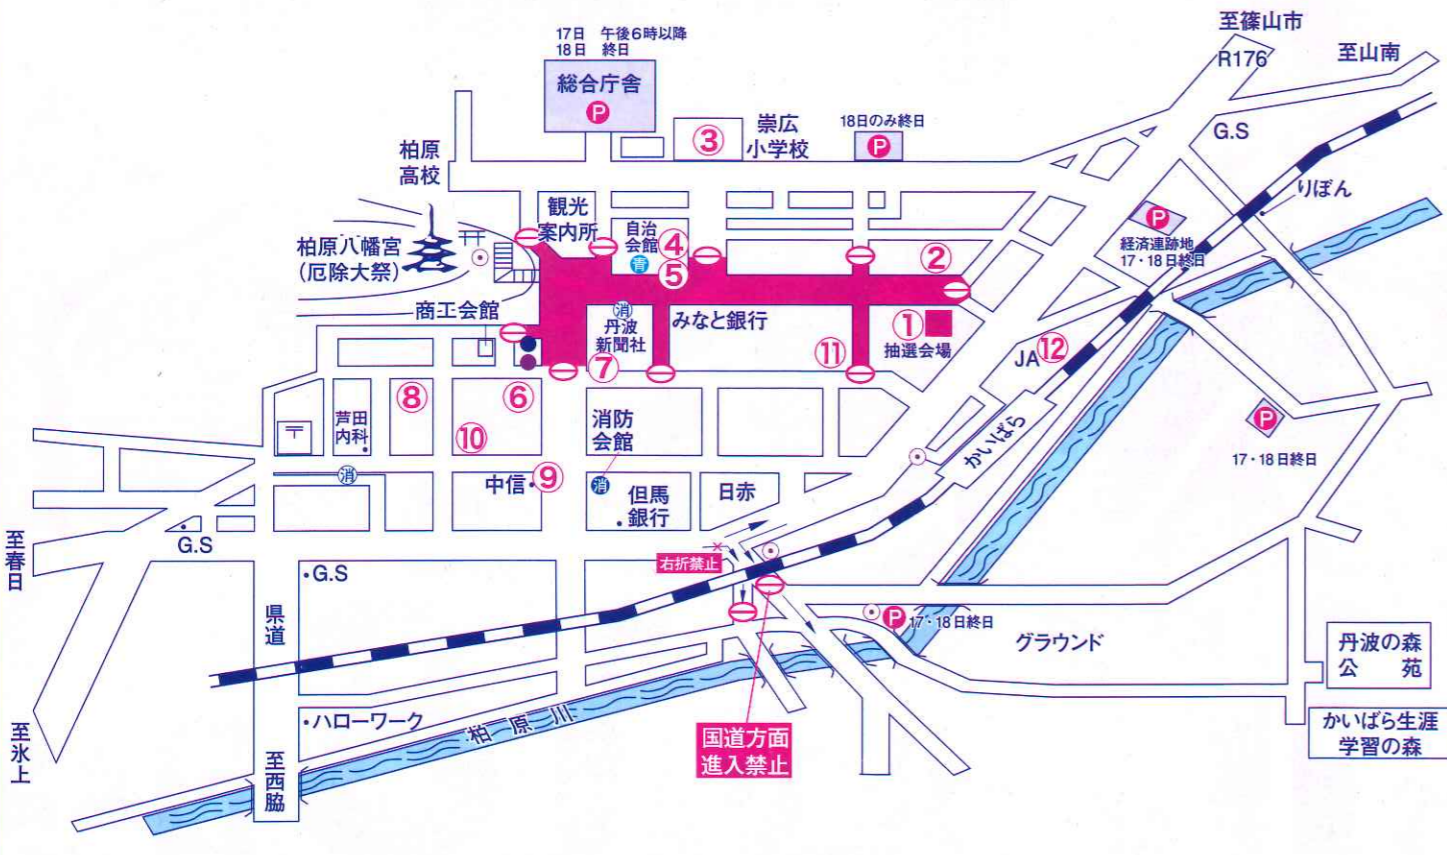

平成 29 年 厄除大祭交通規制・催し物ご案内図

交通規制時間 2月17日(金)・18日(土) 午前9時～午後10時
(18日は規制時間が短縮される場合があります。)

福引会場▶タツマビル
抽選時間 **17日** 午前10時～午後9時
18日 午前10時～午後5時

- 凡 例**
- 警備本部
 - 運営本部
 - 警備詰所
 - 消防団本部
 - 消防団詰所
 - 青少年補導部
 - 無料駐車場
 - 車両進入禁止
 - 歩行者用道路
 - ①～⑫ 催し物会場
 - ≡ 一方通行

※丹波警察署、消防団、ガードマン等、大祭関係者の指示に従ってご参詣下さい。
※路上駐車は交通の妨げとなります。絶対にやめましょう。
※駐車場には限りがあります。電車・バスでお越し下さい。

厄除大祭運営本部 ☎ 080-2451-3115

会場番号	催し物	会場
①	東京ディズニーランド招待旅行券が当たる大福引き抽選会 17日(金)・18日(土)	タツマビル (柏原町新町)
②	商工会青年部柏原支部バザー (一人鍋・各種揚げ物・飲み物) 17日(金) 正午～午後10時	喜作駐車場 (新町)
③	第37回あすをひらく美術教育展 17日(金) 午前9時～午後7時・18日(土) 午前9時～午後2時30分 主催: 丹波市小・中学校図工・美術研究部会	崇広小学校屋内体育館
	JA女性会屋敷支部バザー (おでん・黒豆ごはん) 17日(金) 午前10時30分～午後4時 主催: JA女性会屋敷支部	柏原自治会館 1階
	丹波市障害者(児)作品展 17日(金) 午前9時～午後7時・18日(土) 午前9時～午後4時 主催: 丹波市身体障害者福祉協議会・木の根会家族	柏原自治会館 3階
④	補聴器相談コーナー 17日(金) 午前10時～午後4時	柏原自治会館 2階
	丹波彫刻会作品展 17日(金) 午前9時～午後7時・18日(土) 午前9時～午後4時 主催: 丹波彫刻会	柏原自治会館 2階
	絵手紙 系みの会 17日(金) 午前9時～午後6時・18日(土) 午前9時～午後6時 主催: 柏原自治協議会	柏原自治会館 2階
⑤	赤ちゃんとお母さんのための休憩所 授乳やオムツの取替えと無料育児相談 17日(金) 午前10時～午後8時・18日(土) 午前9時～午後3時 主催: アイクレオ株式会社	中尾ホール (柏原町屋敷)
⑥	華道家元池坊丹波支部花展「春の足音」 17日(金) 午前9時～午後8時・18日(土) 午前9時～午後5時 主催: 華道家元池坊丹波支部	本町公民館
⑦	大蔵信一 漆の世界 17日(金) 午前10時～午後8時・18日(土) 午前10時～午後5時 19日(日) 午前10時～午後4時	丹波新聞社 3階ギャラリー
	足立栗峰書道教室展 天地寂然 17日(金) 午前10時～午後8時・18日(土) 午前10時～午後4時	丹波新聞社 3階ホール
⑧	丹波布技術保存会技術者協会 丹波布展 受け継がれ、支えられ、つないでいく布 17日(金) 午前10時～午後8時・18日(土) 午前10時～午後4時	丹波新聞社 1階ロビー
	篠山市 北村純江 つまみ絵 肥後彩香 遺作展 柏原町 久下八重子 あい染古布パッチワーク展 17日(金)、18日(土) 午前9時～午後8時 19日(日)、20日(月) 午前10時～午後5時 主催: 久下八重子	柏原町下町 久下 一 宅
⑨	第32回 氷上書の会作品展 17日(金) 午前9時～午後8時・18日(土) 午前9時～午後4時 主催: 氷上書の会	中兵庫信用金庫柏原支店 2階
⑩	おじさんの三人仕事展 大工 大音輝久、陶器 有方文年、型染 藤坂修三 15日(水)～19日(日) 午前10時～午後5時・17日(金) 午前9時～午後7時 主催: ギャラリーるり	町家 ギャラリーるり
⑪	ミニ着物展 17日(金) 午前9時～午後7時・18日(土) 午前9時～午後5時	婦衣専科来夢 ギャラリースペース
⑫	丹波芸術作品展・チャリティー茶会 17日(金) 午前9時～午後7時・18日(土) 午前9時～午後4時 主催: 神戸新聞社丹波総局・JA丹波ひかみ柏原支店	JA丹波ひかみ柏原支店 2階