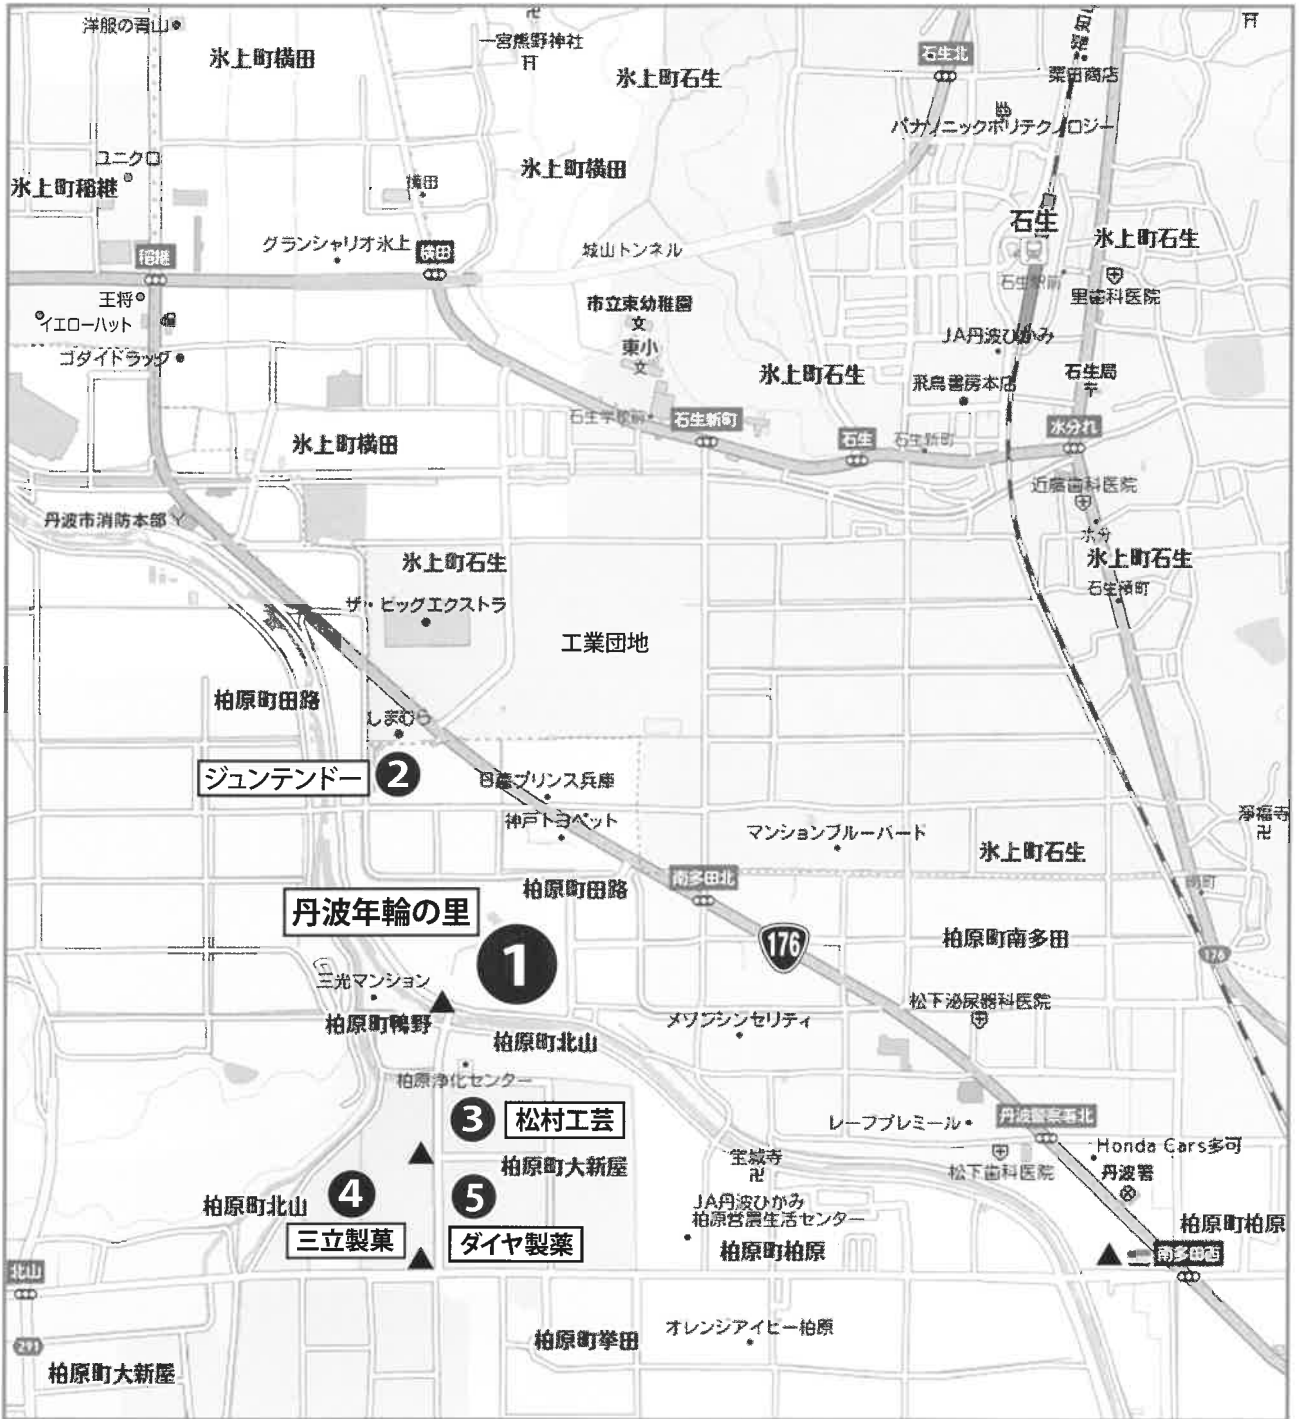

【駐車場のご案内】

至氷上インター

北近畿豊岡自動車道 氷上インターより南へ車で約7分

- ①丹波年輪の里駐車場 (約500台)
- ②ジュンテンドー駐車場 (約50台)
- ③松村工芸駐車場 (約80台)
- ④三立製菓駐車場 (約80台)
- ⑤ダイヤ製菓駐車場 (出展者専用)

▲=案内看板