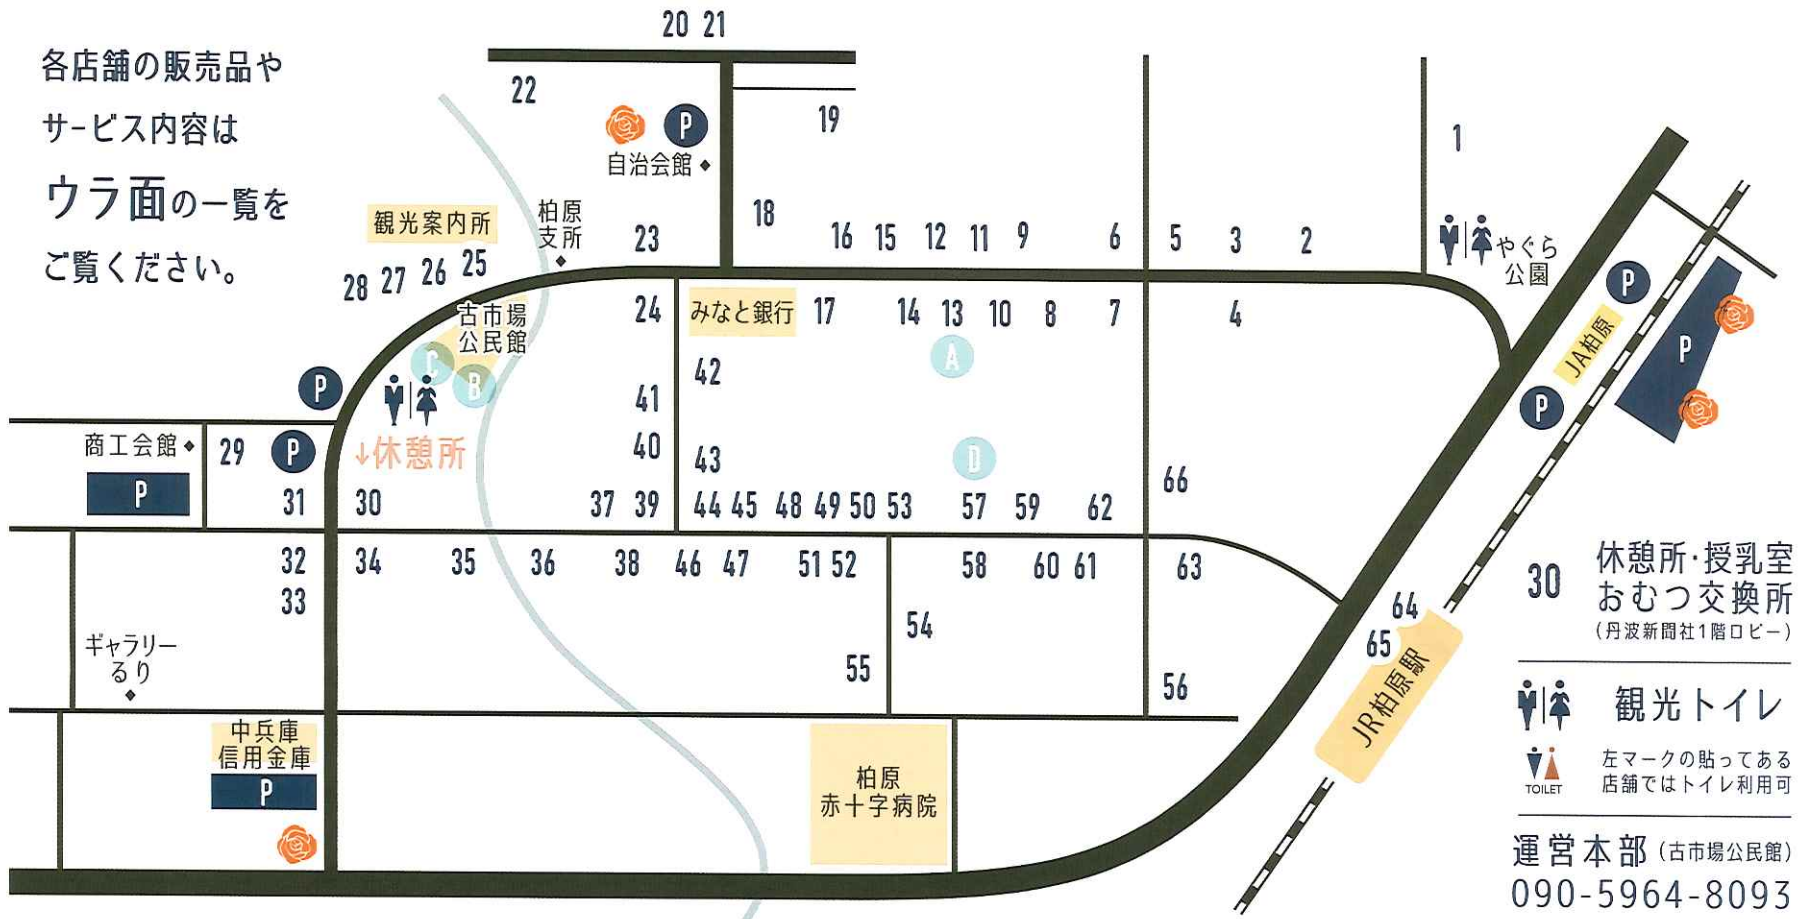

2018

6.2 土曜日

10時スタート

売り切れ次第終了

第22回

# かいばら 100円 笑店街

KAIBARA HYAKUEN SHOUTENGAI  
IN TAMBA, KAIBARA

バラの笑顔が咲き誇る  
柏原町商店街が、  
ワンコイン百貨店に♪

各店舗の販売品や  
サービス内容は  
ウラ面の一覧を  
ご覧ください。

### 小さな鯉のぼりが目印

#### 旧暦端午の節句人形めぐり

お店や町家に飾られた兜や五月人形。僕らの出番だと雄々しい姿で皆様をお待ちしています。