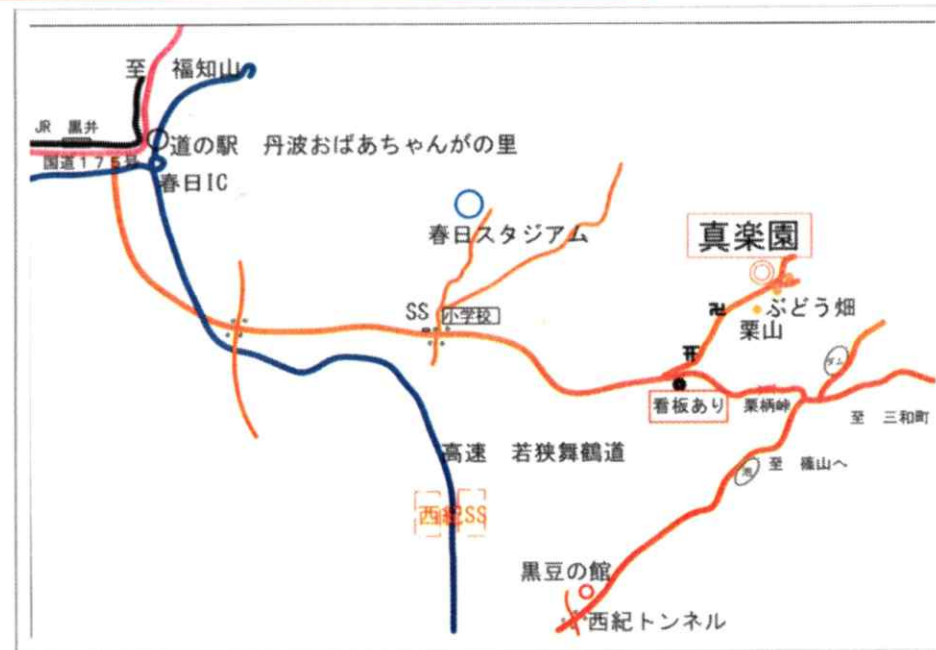

祝

春日栗柄大橋 平成30年6月23日 全線開通 大型バス 通行可能

丹波春日の楽しい小さな果樹園

真楽園が告知 誘導看板を野瀬入り口に設置しました

☆ イベント案内は看板の下に表示 ☆

真楽園 丹波市春日町野瀬311-1 細見 真也

電話 0795-75-1114 携帯 090-2067-1114