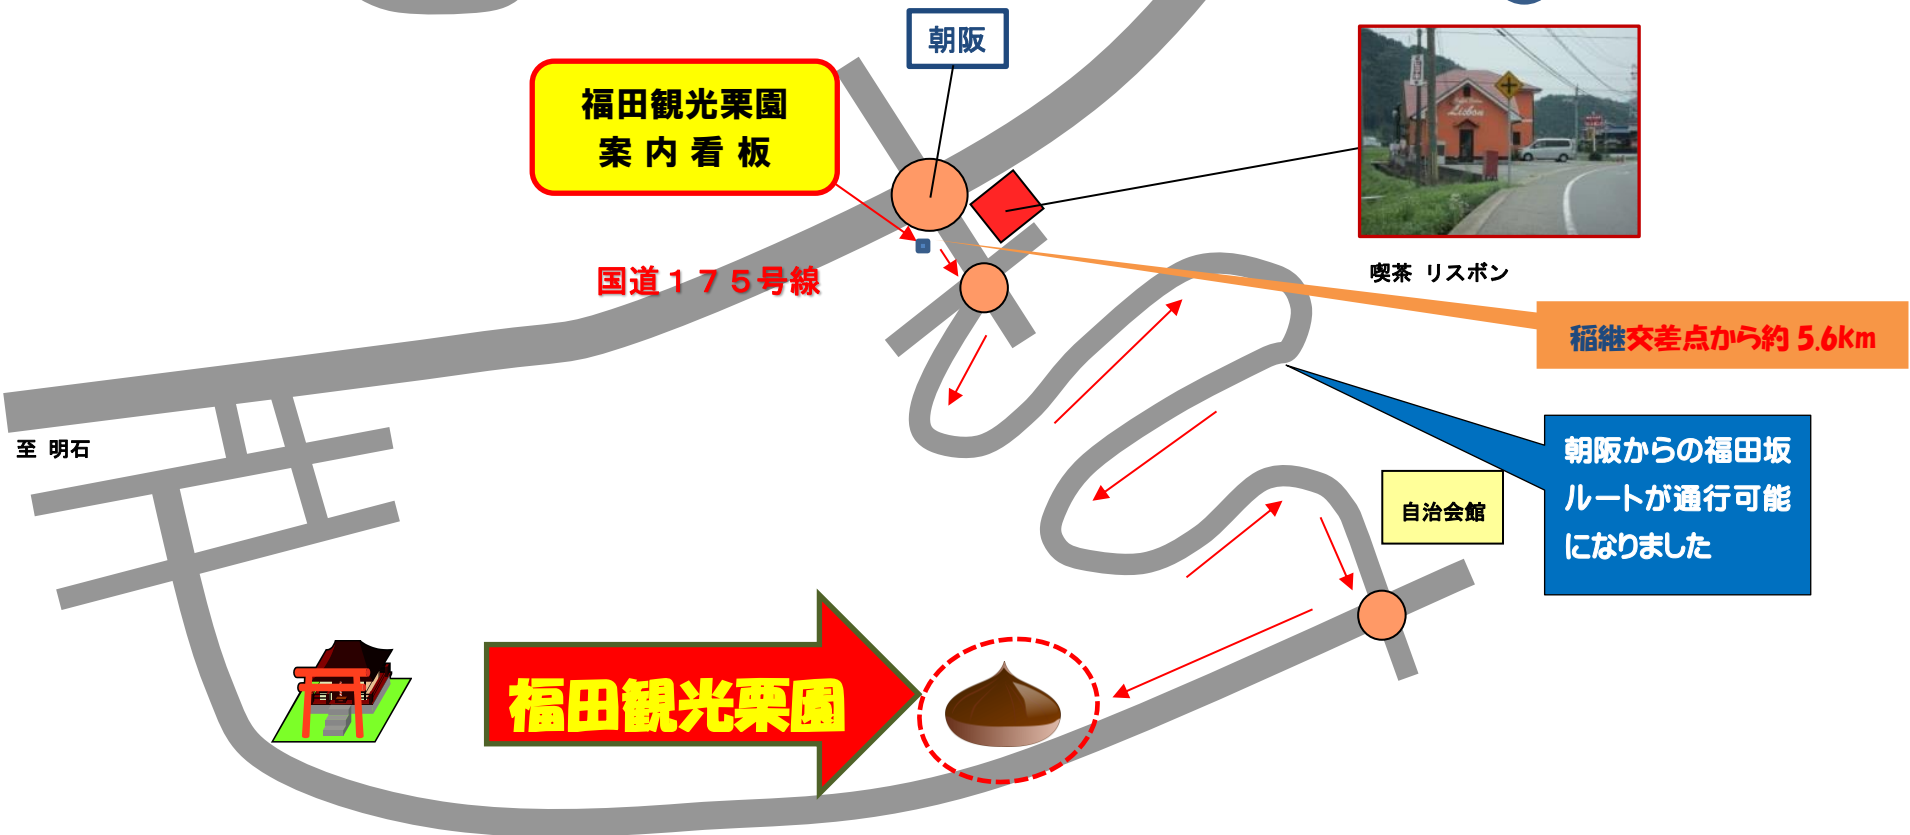

# 福田観光栗園

兵庫県丹波市氷上町福田 192

TEL 0795-82-1616  
FAX 0795-82-1616

福田観光栗園

朝阪からの福田坂  
ルートが通行可能  
になりました

稲継交差点から約5.6km

喫茶 リスボン