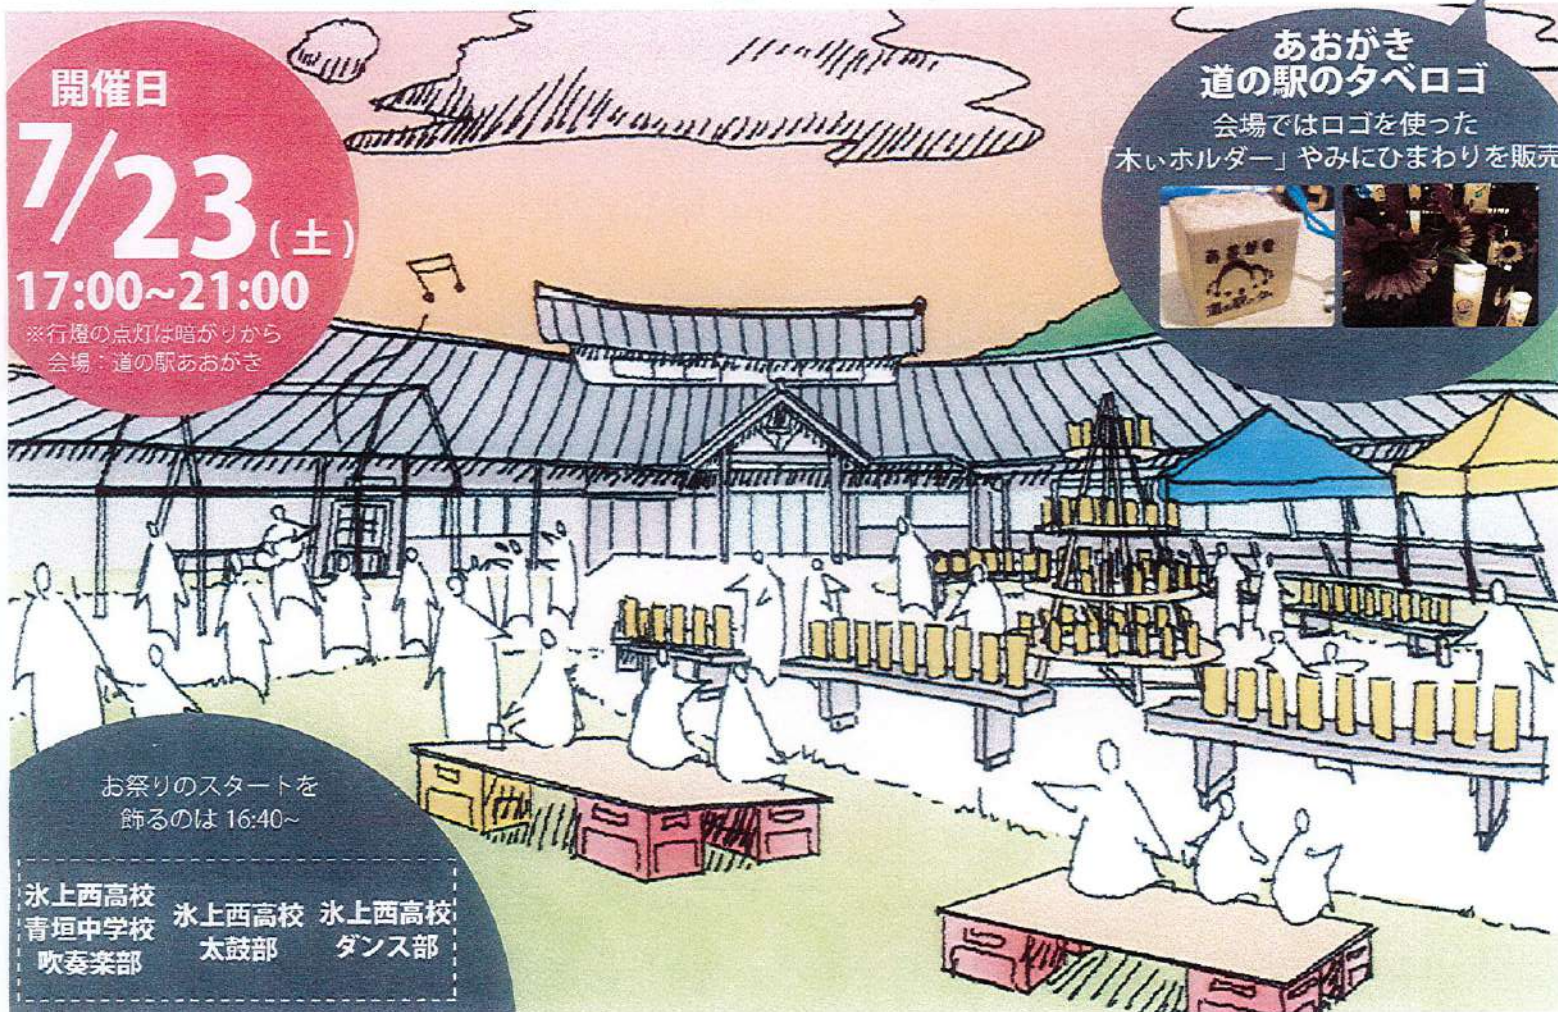

# あおがき道の駅のタベ 2022

開催日

7/23 (土)

17:00~21:00

※行燈の点灯は暗がりから  
会場：道の駅あおがき

あおがき  
道の駅のタベロゴ

会場ではロゴを使った  
「木いホルダー」やみにひまわりを販売

お祭りのスタートを  
飾るのは 16:40~

氷上西高校 氷上西高校 氷上西高校  
青垣中学校 太鼓部 ダンス部  
吹奏楽部

みんなで作る夏祭り、こども達に青垣の楽しい思い出を。

## お楽しみ① 灯りのイベント！

毎年恒例！関西大学佐治スタジオの大学生の企画による「灯りの広場」に福知山の保育園や認定こども園あおがき、さちよの子供たちが絵を描いた行燈約400個が並び幻想的で暖かい空間を演出します！ぜひ、ご見学にいらしてください！

## お楽しみ③ いろんな屋台！

お祭りの定番から丹波の地のものまで！  
食べながら、語らいながら、灯りを囲もう！