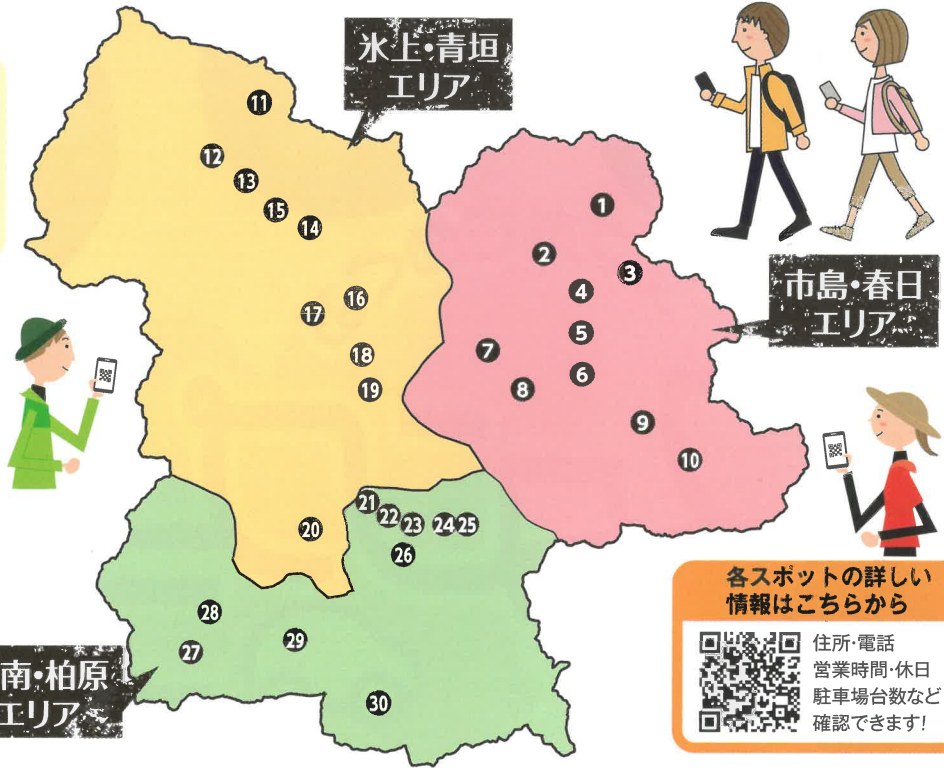

スタンプ ポイント一覧

各スポットの詳細な情報はここから

住所・電話
営業時間・休日
駐車舞台数など
確認できます!

- ① 西山酒造場
  丹波市市島町中竹田1171
- ② コンフェクトタナカ
  丹波市市島町市島399-3
- ③ グルメリア但馬 市島店
  丹波市市島町上田46
- ④ 山名酒造
  丹波市市島町上田211
- ⑤ 栗きん豚吉吉
  丹波市春日町小多利71-2
- ⑥ 道の駅 丹波おばあちゃんの里
  丹波市春日町七日市710
- ⑦ キッチンたわや
  丹波市春日町古河301
- ⑧ いちご畑
  丹波市春日町黒井1573-1
- ⑨ ロカッセ タンバ
  丹波市春日町柚津67-1
- ⑩ 徳寿園
  丹波市春日町中山1273

- ⑪ 今出せせらぎ園
  丹波市青垣町遠阪1625
- ⑫ FOREST DOOR しぐら
  丹波市青垣町文室244
- ⑬ 御菓子司 荒木本舗
  丹波市青垣町小倉891-6
- ⑭ 道の駅あおがき
  丹波市青垣町西芦田541
- ⑮ 丹波レストラン×菓子工房 あれっと
  丹波市青垣町佐治156-1
- ⑯ お菓子の夢工房ときわどう
  丹波市氷上町本郷300
- ⑰ たんば古民家キッチン 志en
  丹波市氷上町成松285
- ⑱ バイエリッシャーホーフ
  丹波市氷上町石生764-1
- ⑲ 氷上回廊水分けフィールドミュージアム
  丹波市氷上町石生1155
- ⑳ ヒロちゃん栗園DE八百屋さん
  丹波市氷上町朝阪273-5

- ㉑ Hiro正栄
  丹波市柏原町田路114-5
- ㉒ HeartBeatsCOFFEE
  丹波市柏原町柏原3252-1
- ㉓ ホノラトカティールーム
  丹波市柏原町柏原145
- ㉔ 中島大祥堂 丹波本店
  丹波市柏原町柏原448
- ㉕ ル・クロ 丹波邸
  丹波市柏原町柏原688-3
- ㉖ 明正堂
  丹波市柏原町柏原71
- ㉗ 丹波市立薬草薬樹公園
  丹波市山南町和田338-1
- ㉘ いつみや製菓
  丹波市山南町和田190-2
- ㉙ 御菓子司 藤屋
  丹波市山南町井原411
- ㉚ 丹波電化工工房ちーたんの館
  丹波市山南町谷川11110

参加方法

JAF会員でない方もOK!!

■ JAF会員は「マイページ登録」のうえ、「性別・年代・郵便番号」をご登録ください。
■ 一般の方は「性別・年代・郵便番号・メールアドレス・パスワード」をご登録ください。