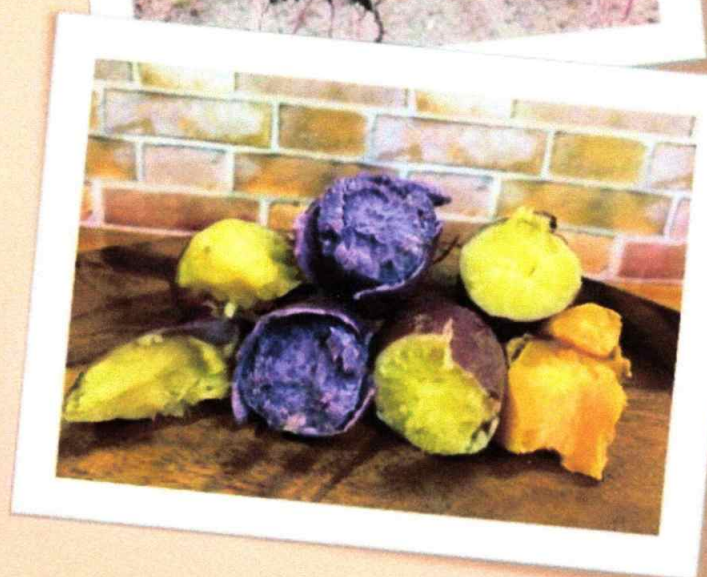

全国配送承ります📺

3種食べ比べセット(2kg～販売)

パープルスイートロード・ハロウィンスイート・シルクスイートの3種すべてを一度に味わえる
セットになっています。1種類のみでもお送り可能ですのでお気軽にお問い合わせください。