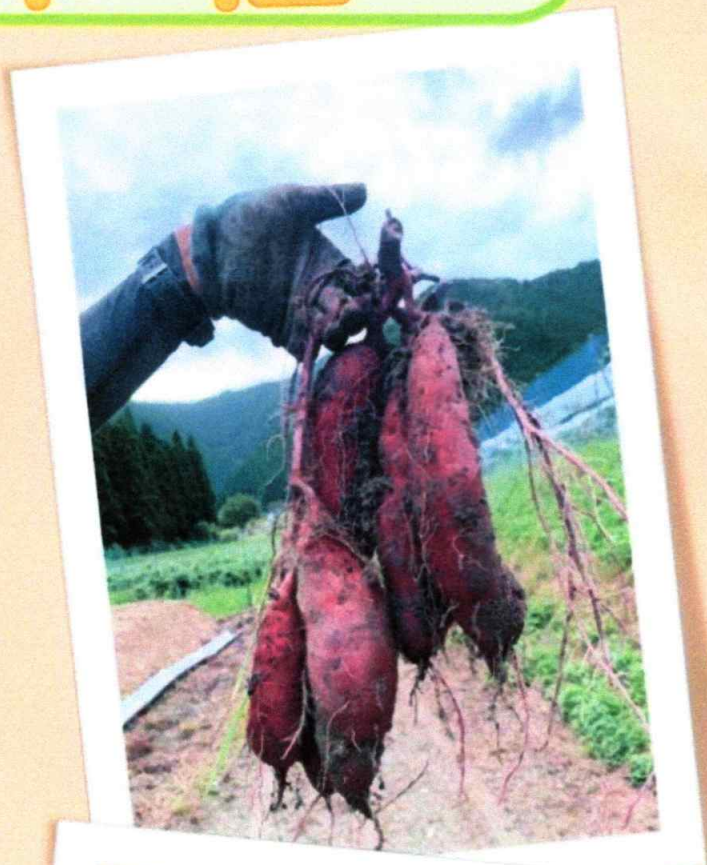

TEL 070-2307-8881 又はインスタDM

▼料金

100g=80円(量り売り・税込み)

▼品種

ハロウィンスイート・シルクスイート
※パープルスイートロードは販売のみ

▼その他注意事項

掘ったさつまいもはすべて買い取りです。
スコップ、軍手、長靴等は各自ご用意下さい。
汚れてもよい服装でお越し下さい。また園場は
日陰もなく大変暑くなっておりますので、帽子
屋日傘、スポーツドリンクなど十分な熱中症対
策をお願いします。