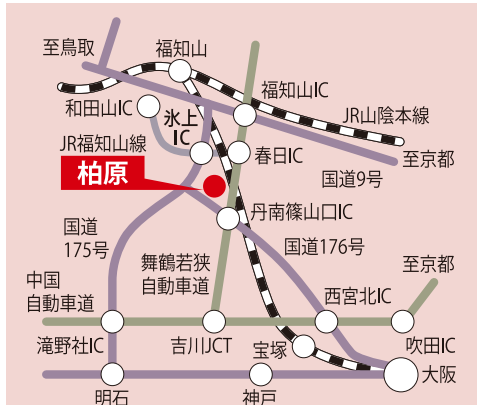

イベントマップ

武者行列巡路
通行規制 <12:00~14:00>

下小倉地区
丹波黒豆収穫体験農園
10:00~15:00
●自分で収穫する丹波黒枝豆
【有料/一株500円】

南多田地区
丹波黒豆収穫体験農園
10:00~15:00
●たわわに実った丹波黒枝豆の摘み取り
【有料/一株350円】

拡大図

■主催/織田まつり・うまいもんフェスタ実行委員会
■後援/丹波市・丹波市教育委員会・丹波市観光協会

<JR大阪駅から特急で約1時間10分>