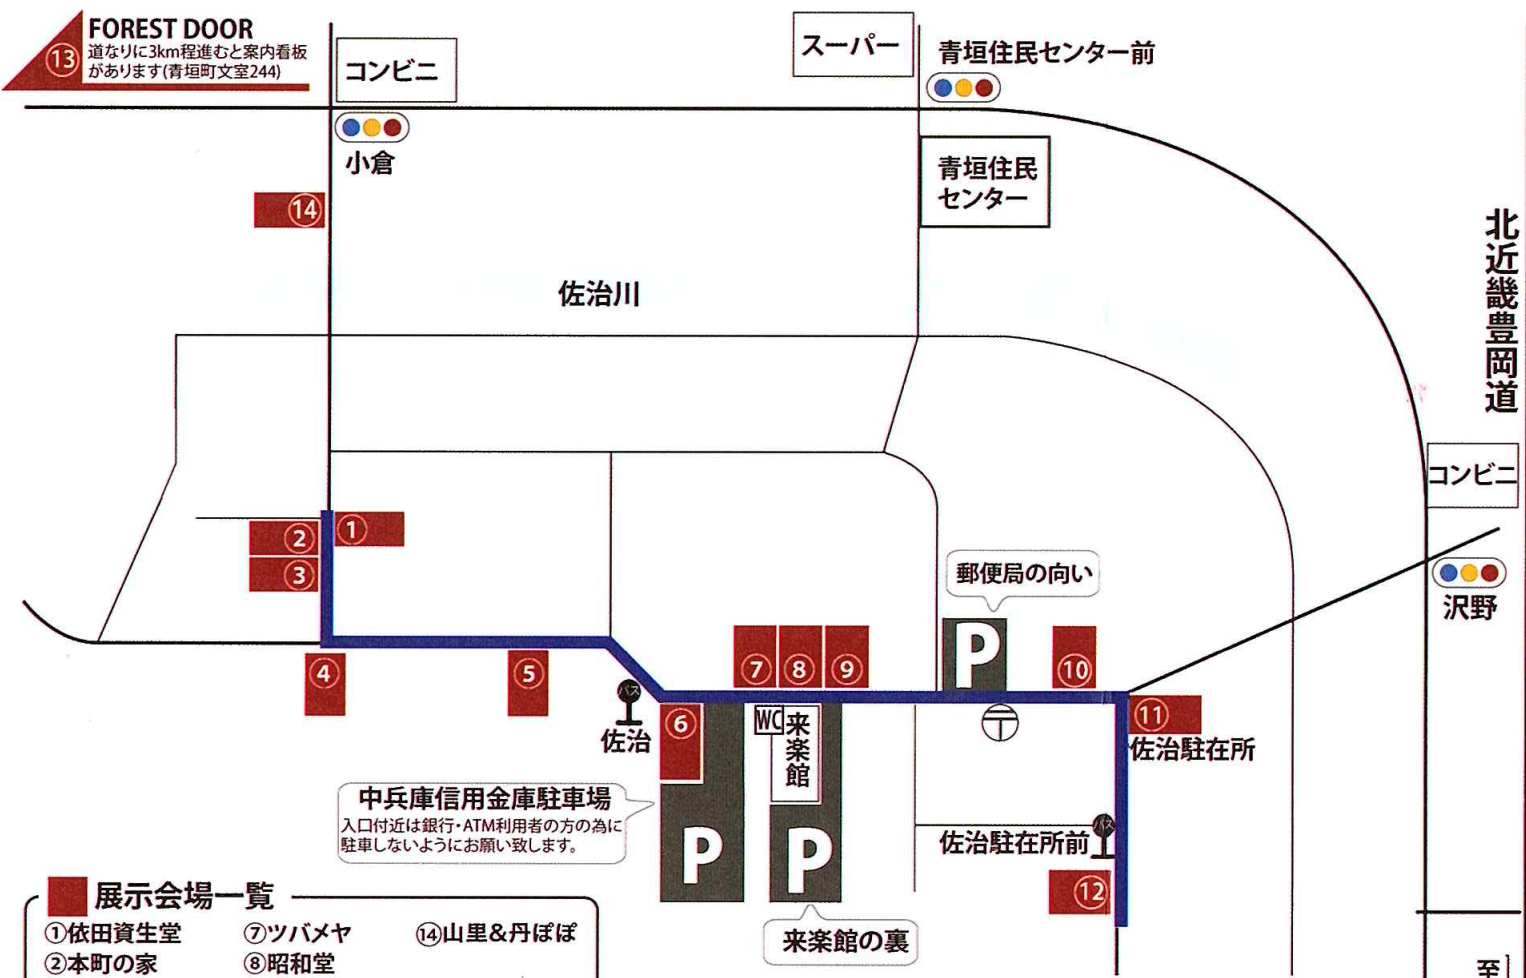

開催期間 | 令和7年2月23日(日)~令和7年3月23日(日) 開催時間 | 10:00~16:00

入場  
無料

佐治福よせ雛周遊マップ

- 展示会場一覧**
- ① 依田資生堂
  - ② 本町の家
  - ③ アオクラ
  - ④ 黒井屋
  - ⑤ 衣川會館
  - ⑥ 中兵庫信用金庫 青垣支店
  - ⑦ ツバメヤ
  - ⑧ 昭和堂
  - ⑨ センバヤ
  - ⑩ 青垣印刷
  - ⑪ 佐治駐在所
  - ⑫ 関西大学佐治スタジオ
  - ⑬ FOREST DOOR(青垣町文室244)
  - ⑭ 山里&丹ぼぼ

お車でお越しの方へ  
「中兵庫信用金庫 青垣支店」とカーナビにご入力  
いただき運転にお気をつけてお越してください。

至和田山  
北近畿豊岡道  
コンビニ  
沢野  
青垣IC  
至春日