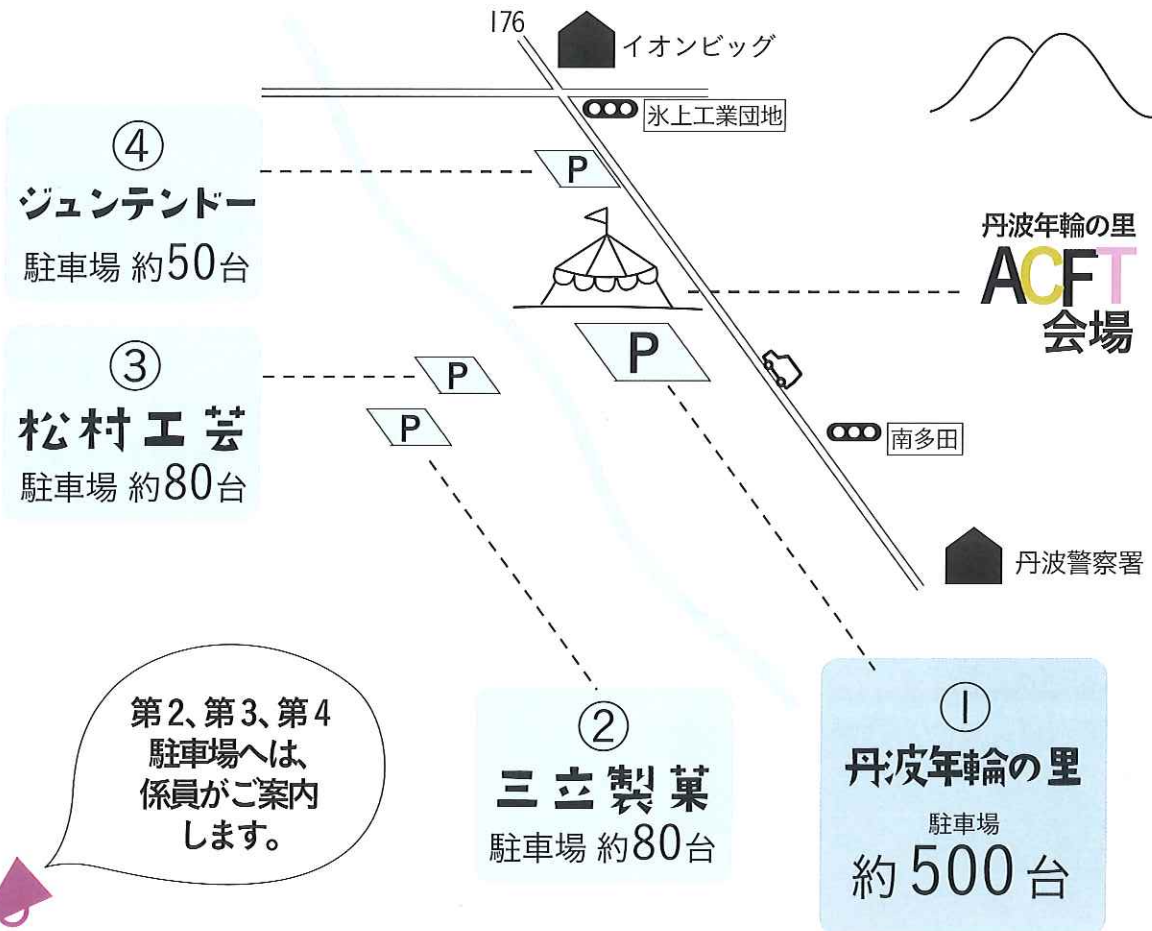

アート クラフト フェスティバル in たんば 2019

丹波年輪の里
ACFT
会場

会場、駐車場のご案内

フェスティバル当日は、
第2、第3、第4 駐車場をご用意
しております。
第1 駐車場が満車の場合、係員
がご案内します。

第2、第3、第4
駐車場へは、
係員がご案内
します。