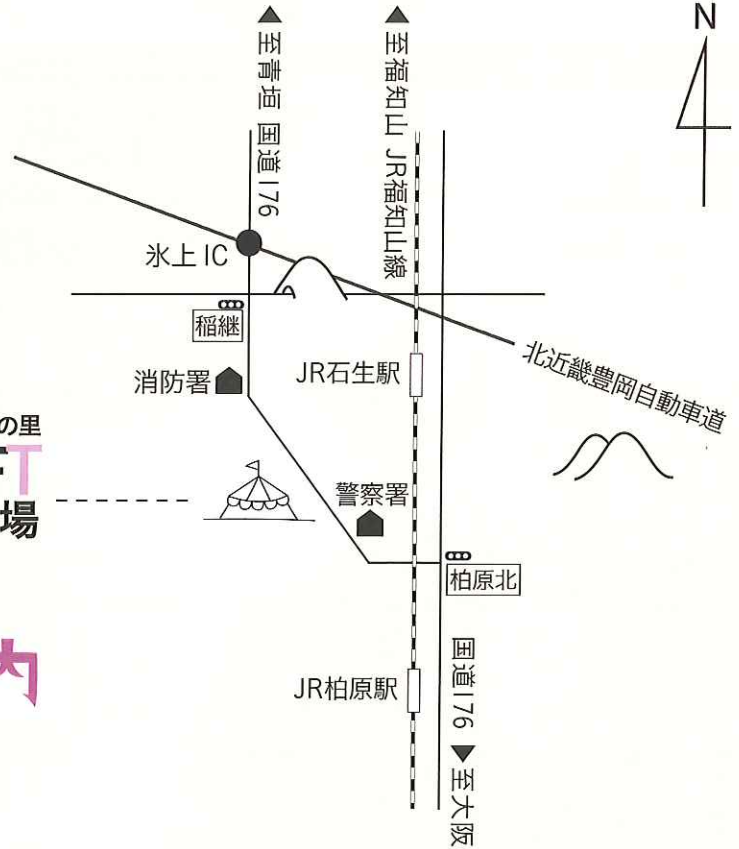

アート クラフト フェスティバル in たんば 2019

丹波年輪の里
ACFT
会場

会場、駐車場のご案内

フェスティバル当日は、
第2、第3、第4 駐車場をご用意
しております。
第1 駐車場が満車の場合、係員
がご案内します。

第2、第3、第4
駐車場へは、
係員がご案内
します。